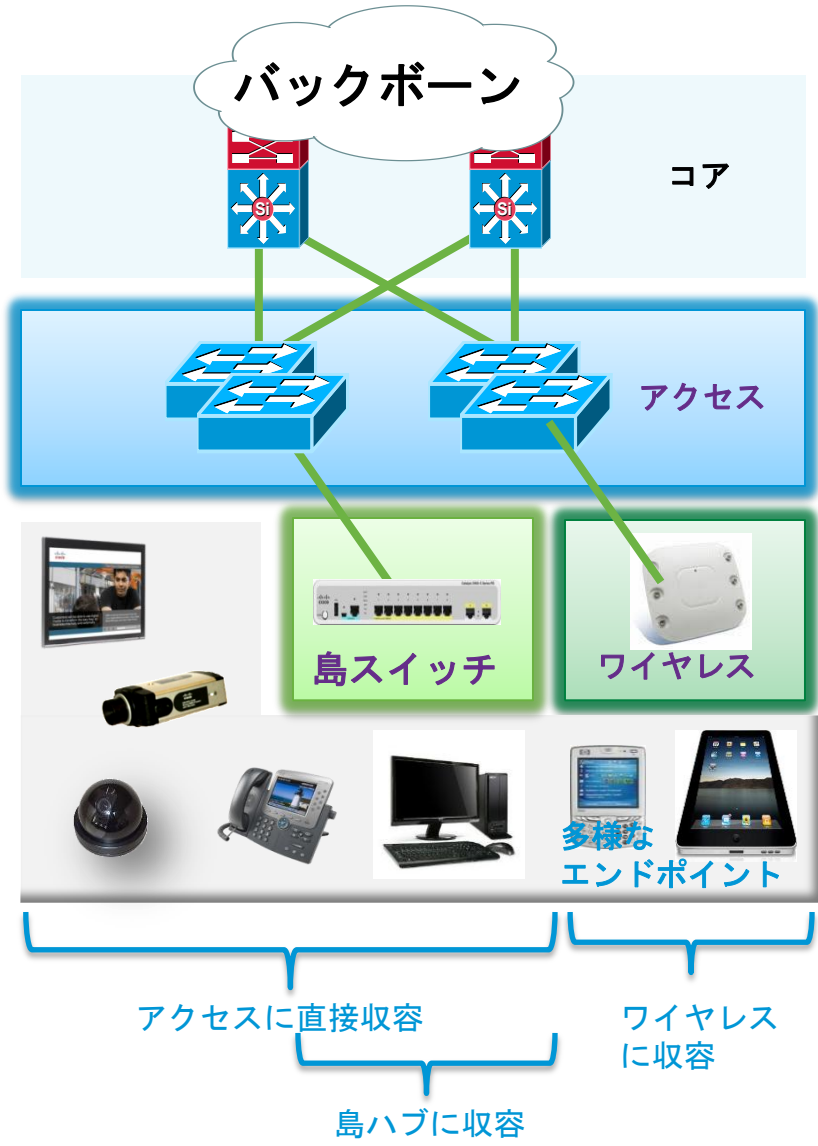

コンパクトスイッチの採用ポイント:

- PoEタイプによる多端末の電源工事が不要に
- QoSの比較テストでダントツ一位の結果による端末ビデオの高配信を実現
- EnergyWiseも利用可能

コンパクトスイッチ導入事例—中堅・中小規模

医療系: 大学病院様

導入モデル: Cat3560CG-8PC-S

接続端末: AP→ノートPC、医療専用PDA

訴求切口: CleanAirソリューション

採用ポイント: 病棟の病室内は工事が困難のためコンパクトスイッチもAPも簡単に廊下に設置が可能且つAPの電源工事も不要

金融、研究機関、シンクタンク&精密機械製造系のお客様

接続端末: PCやIP電話と多様端末

要件: DownlinkがGEのPoE

訴求切口: IP電話の導入により島スイッチをアライドとバッファローからリプレース

官公庁のお客様

導入モデル: コンパクトスイッチ各種

接続端末: PCはメイン

採用ポイント: 機密性の高いネットワークに使用されるためにMACsecが評価された

地方政府、自治体のお客様

導入モデル: Cat2960CPD-8PT

訴求切口: 災害時のネットワーク管理・最小限のコストでNWを維持させる(NWはライフライン)

Upsellの推奨モデル:

Cat2960G-8TC→Cat3560CG-8TCほぼ同参考価格でL3にUP

Cat2960CG-8TC同機能で値段-22%

競合差別モデル:

Cat2960-8TC→Cat2960CPD-8PTほぼ同参考価格で、同機能プラスPD+PoE Pass through

シスコ推奨キャンパスアクセスの収容パターン: 適材適所

アクセスに直接収容するパターン

要件	高い信頼性やセキュリティ、PoEが必要なデバイスの接続 例) テレプレゼンス、IP Phone、サーバ、多数のPC、無線AP、プリンタ複合機など
想定デバイス	Catalyst 4500E / 3750-X / 3560-X / 2960-S

島スイッチに収容するパターン

要件	島単位でケーブルングを最適化しつつ、アクセスのセキュリティレベルを延長 例) 数台のPCとIP Phone; APとIPカメラ
想定デバイス	Catalyst 3560-C / 2960-C