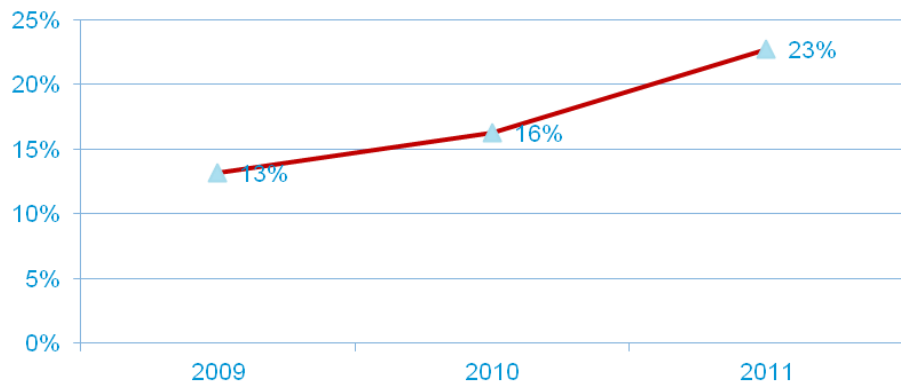

A: 今現時点ではCY12年内にはありません。

Q: PoEモデルではHeat Sinkが露出していますが、やけどの心配はありますか？

A: 米国を含む国際的な安全基準（IEC 60950規格）に適合し、またスイッチの稼働温度(周囲温度)が45Cが望まれます。なお警告ラベルも貼っております

日本コンパクトスイッチの売上実績

シスココンパクトスイッチ出荷実績(\$)

シスココンパクトスイッチPoEモデル出荷割合 (unitベース)

•CYの3年間で見るシスコのコンパクトスイッチ出荷実績は好調且つ高成長で伸びる。

•2009-2012年は6機種のみが市場に提供され、2012年の5月と10月には新モデルを続販売モデルで合計18種類まで達しています。

•1台あたりの出荷単価は\$100増。

•2012年時点でコンパクトスイッチPoEモデルの出荷台数対全体の割合は23%に達し、無線LANとUCコラボレーション製品の急成長とともに出荷数が2009年の倍増に近い。