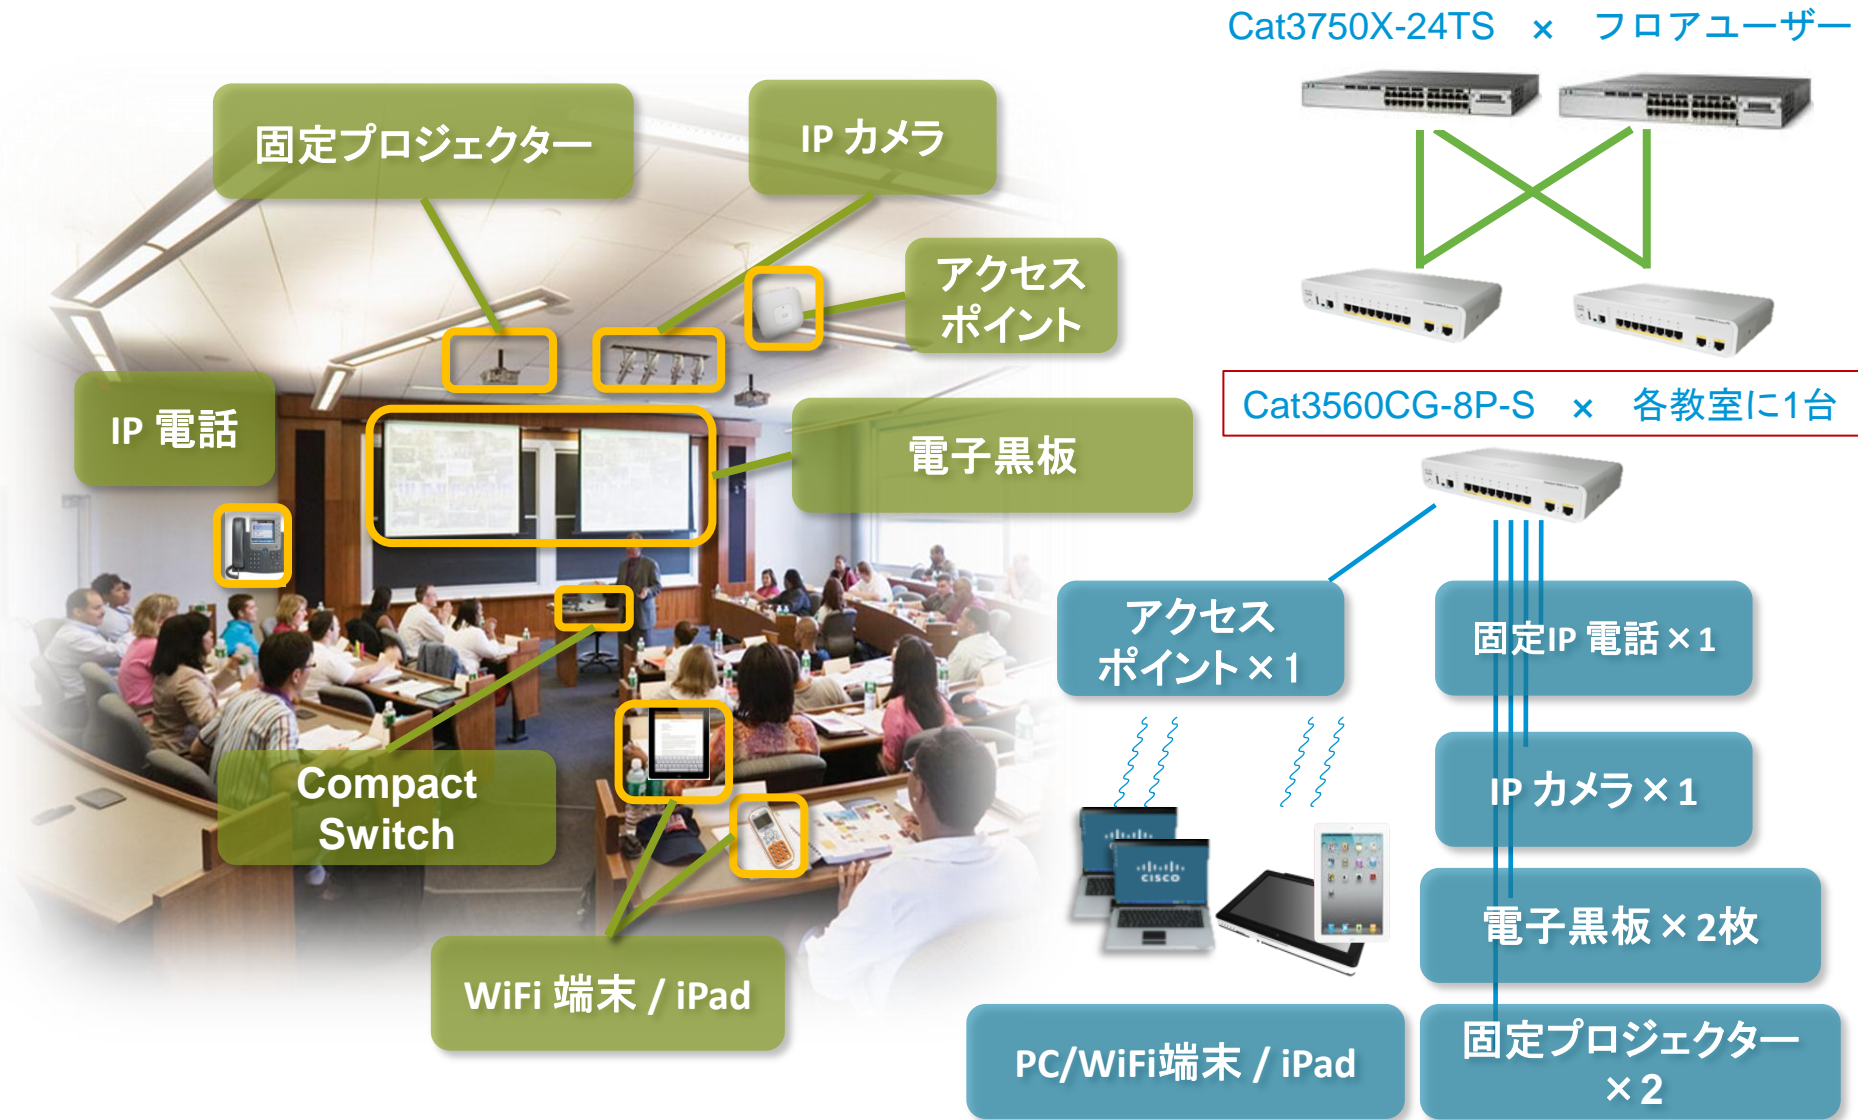

- 教室
- 学生寮
- 実験室・ラボ

攻!

ホスピタリティ・娯楽

- ホテルルーム
- 会議室
- パチンコ
- 船旅

攻!

医療・ヘルスケア

- 医院診療室
- 患者受付

オフィスレイアウト

- 島型ワークステーション
- Cube型ワークステーション
- 共有スペース

セグメント別出荷比率

1	1	1	2	5
---	---	---	---	---

構成テンプレート

一 企業・ホテル会議室(8-12名)

利用者に快適&円滑な仕事環境を提供
有効手段: Tandberg+WLAN+iPadデモで攻める

ビデオ会議システム

アクセスポイント

バーチャル デスクトップ

持込
PC

IP電話

タブレット
端末

Cat3750X-24TS × フロアユーザー

Cat3560CG × 各会議室に1台

有線のみ	PoE給電	無線混在
3560CG-8TC-Lx1	3560CG-8PC-Sx1	3560CG-8PC-Sx1
バーチャル デスクトップ &ビデオ 会議システムx1	IP電話: 99xx/89xx x最大8	APx1
PCx最大8		PCやタブ レット端末 x8-12台対 応可能

構成テンプレート

一 教育現場 (50名生徒を収容可能な教室)

構成テンプレート ー ホテル (ロビー&客室)

Cat3560CG-8P-S × 各客室に1台

構成テンプレート

— 小売業・レジ使用例

独自モデル

Cat2960CPD-8PT-L × 各レジに1台