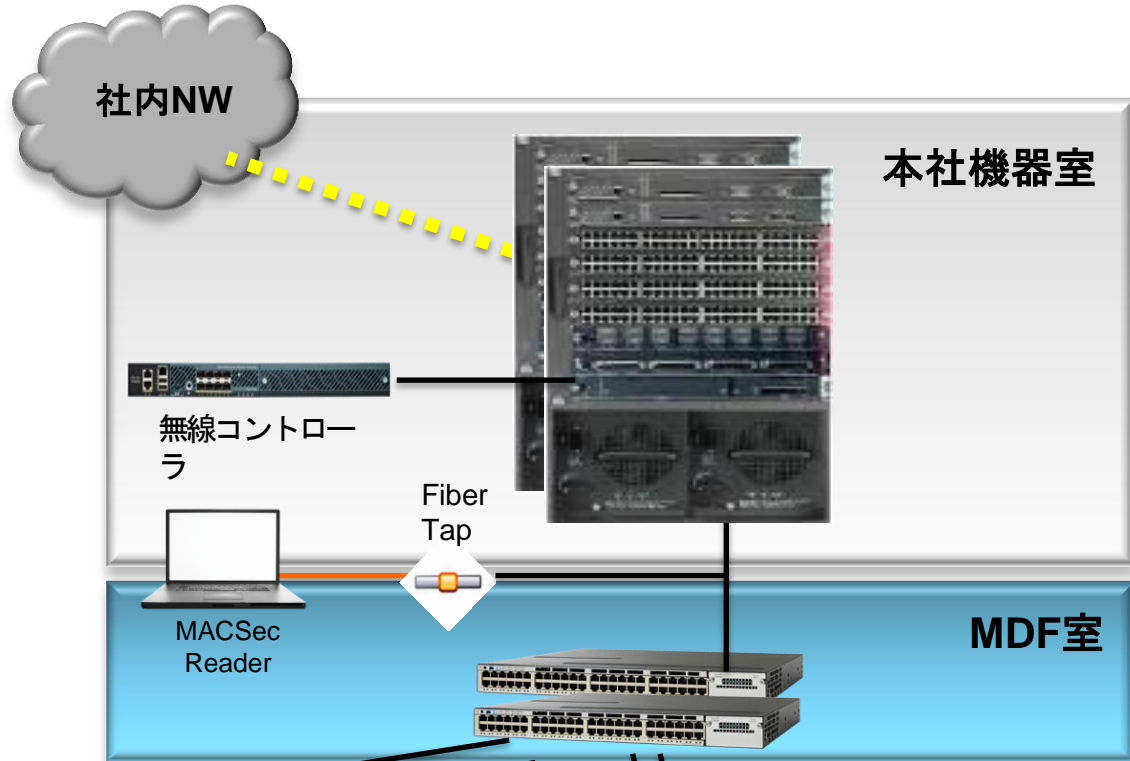

コンパクトスイッチ導入事例—XX系お客様(事例化検討)

設計ポイント:

- 主要幹線は高速のギガビットネットワーク化→高速なネットワークで何をしたいのかを明確にする
- 冗長機能を持つ機器をセレクトすることによる信頼性を高める→バックアップ機器を保有するだけではNW停止の解決策にならない
- 社内にマルチ端末の認証と制御をSingleメーカーで実現