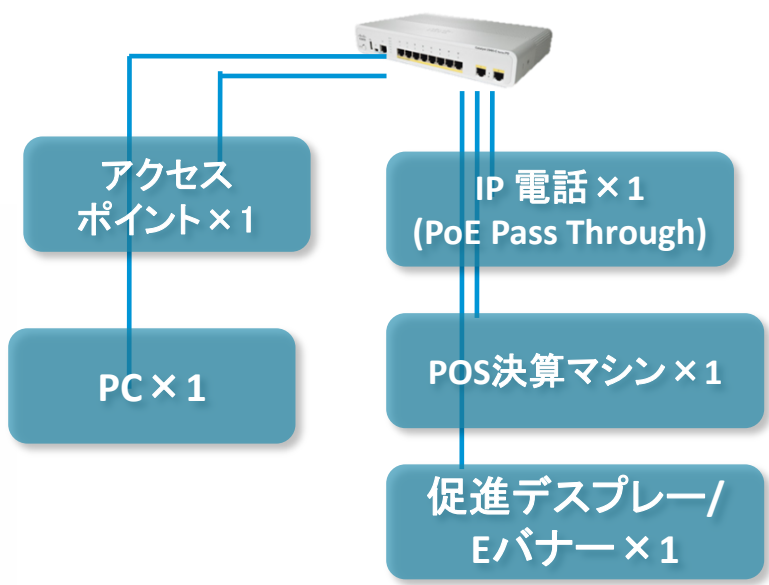

構成テンプレート

一 教育現場 (50名生徒を収容可能な教室)

構成テンプレート ー ホテル (ロビー&客室)

Cat3560CG-8P-S × 各客室に1台

構成テンプレート

— 小売業・レジ使用例

独自モデル

Cat2960CPD-8PT-L × 各レジに1台

通常のフロアスイッチではレジ周りの配線費用が高額となる←利用場所にだけ設置を

コンパクトシリーズのマイグレーション推奨パス —活用テンプレート

	Existing SKU 	既存機種の価格	マイグレーション先 	新機種の価格	値下げ率
L3	C3560-8PC-S		C3560C-8PC-S		--
	C3560-12PC-S		C3560C-12PC-S		-13%
			C3560CG-8TC-S		N/A
			C3560CG-8PC-S		N/A
			C3560CPD-8PT-S		N/A
L2	C2960-8TC-S		C2960C-8TC-S		--
	C2960-8TC-L		C2960C-8TC-L		-11%
	C2960G-8TC-L		C2960CG-8TC-L		-22%
	C2960PD-8TT-L		C2960CPD-8TT-L		--
			C2960CPD-8PT-L		N/A
			C2960C-8PC-L		N/A
			C2960C-12PC-L		N/A