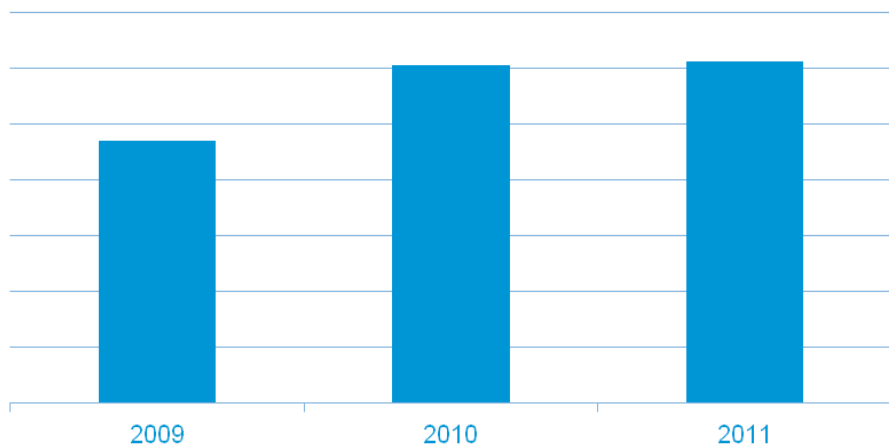

日本コンパクトスイッチの売上実績

シスココンパクトスイッチ出荷実績($)